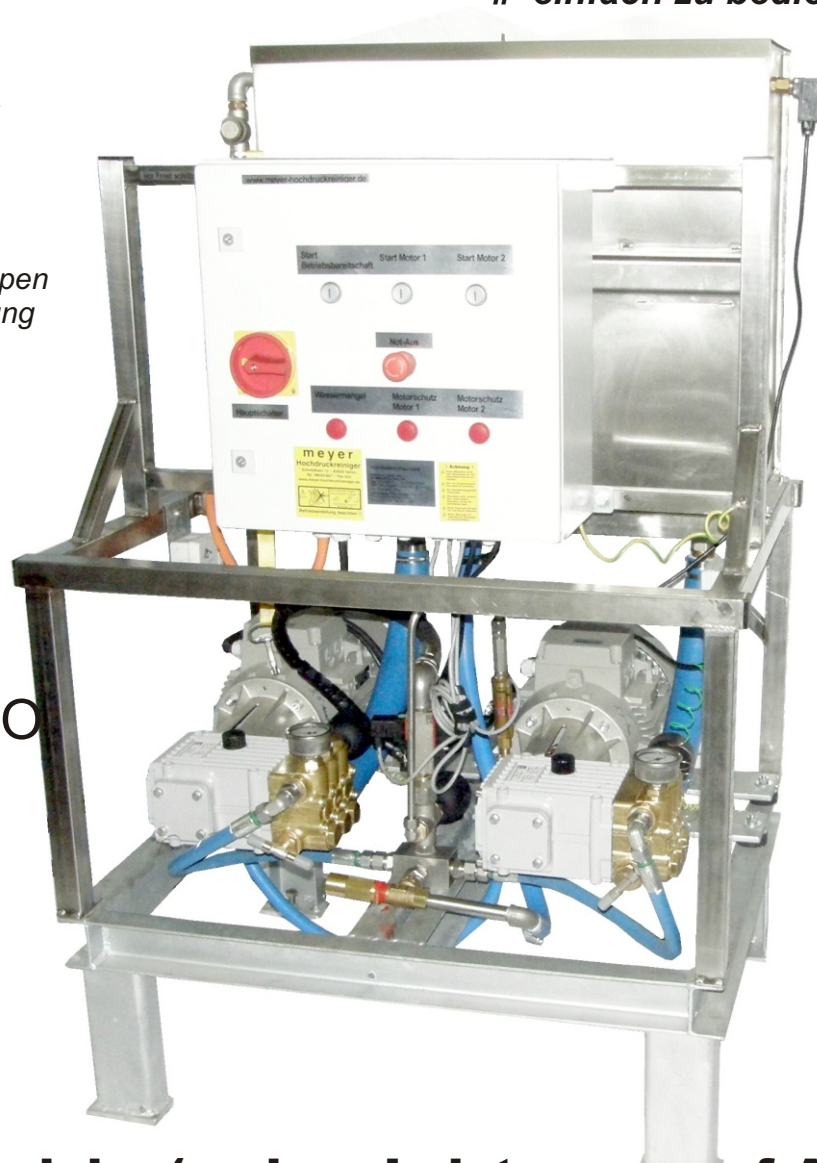

meyer Hochdruckreiniger GmbH

Stationär - robust -
einfach zu bedienen.

- # Strömungsgesteuert
- # 24V SPS-Steuerung
- # Wassermangelsicherung
- # Übertemperaturwächter
- # Fernsteuerung möglich
- # **950U/min laufruhig**
- # Wartungsarm
- # Wechselbetrieb der Pumpen
- # Zeitverzögerte Abschaltung

M25-36-DUO

Leistungsbeispiele: (andere Leistungen auf Anfrage)

Typ	Druck bar	Itr.min	Volt	KW	Temp.°C	Maße lxbxh	Gewicht kg	
M25/36	80	72	400	2x5,5	75	1050x820x1450	200	für 1-4 Pistolenbetrieb
M41duo	80	110	400	2x7,5	75	1200x1000x1600	250	für 1 -6Pistolenbetrieb
M41D110	90	110	400	2x9.2	75	1200x900x1800	350	für 1 -7Pistolenbetrieb
								Gleichzeitig