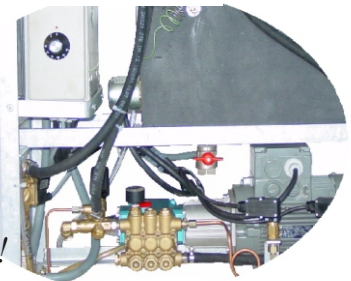

Meyer Hochdruckreiniger

Heisswasserhochdruckreiniger elektrischbeheizt
ohne Abgase, geeignet zur Wandmontage oder mit
Bodenfüße lieferbar.

- * **kompakt**
- * **handlich**
- * **robust**
- * **Heizleistung ab 12KW**

Zubehör:
Automatikschlauchtrommel
zur Wandmontage

Einfache Bauweise
>geringe Wartungskosten!

H850E: die ideale Maschine für Lebensmittelbetriebe, Handwerk und Industrie.
Warmwassereinspeisung aus z.B. einer Wärmerückgewinnung hilft Strom sparen.

Typ	Druck bar	Wasserleist. ltr./min	Volt/Hz	Leistung KW	Temp. C°	Maße ca. mm l x b x h	Gewicht kg.	Hochdruckschl. länge/m
H850E	150	11	400/50	15	70	800x400x850	60	
H860E	150	12	400/50	18	70	800x400x850	62	
H980E	150	14.5	400/50	28	70	1000x5200x1200	72	